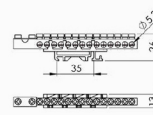

KOD	NAZWA	KOLOR
ENE-00550	LISTWA ZACISKOWA 6X10mm2, 6X16mm2	Niebieski ■
ENE-00551	LISTWA ZACISKOWA 6X10mm2, 6X16mm2	Zielony ■