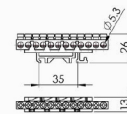

KOD	NAZWA	KOLOR
ENE-00548	LISTWA ZACISKOWA 15X16mm2	Niebieski ■
ENE-00549	LISTWA ZACISKOWA 15X16mm2	Zielony ■