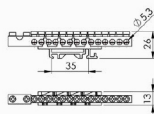

KOD	NAZWA	KOLOR
ENE-00538	LISTWA ZACISKOWA 11X16mm2, 1x35mm2	Niebieski ■
ENE-00539	LISTWA ZACISKOWA 11X16mm2, 1x35mm2	Zielony ■