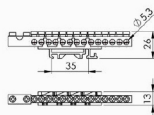

KOD	NAZWA	KOLOR
ENE-00542	LISTWA ZACISKOWA 7X16mm2	Niebieski ■
ENE-00543	LISTWA ZACISKOWA 7X16mm2	Zielony ■