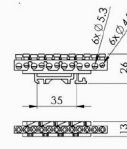

ul. Grażyńskiego 71
43-300 Bieleśko-Biala

☎ 33 81 19 795
☎ 502 172 888

wersja 3