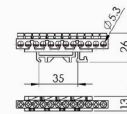

KOD	NAZWA	KOLOR
ENE-00546	LISTWA ZACISKOWA 12X16mm2	Niebieski ■
ENE-00547	LISTWA ZACISKOWA 12X16mm2	Zielony ■