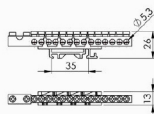

KOD	NAZWA	KOLOR
ENE-00540	LISTWA ZACISKOWA 14X16mm2, 1x35mm2	Niebieski ■
ENE-00541	LISTWA ZACISKOWA 14X16mm2, 1x35mm2	Zielony ■