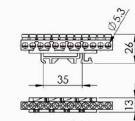

INCObEX ELPLAST

**PRODUKT
POLSKI**

NOWOŚĆ

KOD	NAZWA	KOLOR
ENE-00536	LISTWA ZACISKOWA 8X16mm2, 1x35mm2	Niebieski ■
ENE-00537	LISTWA ZACISKOWA 8X16mm2, 1x35mm2	Zielony ■

KOD	NAZWA	KOLOR
ENE-00538	LISTWA ZACISKOWA 11X16mm2, 1x35mm2	Niebieski ■
ENE-00539	LISTWA ZACISKOWA 11X16mm2, 1x35mm2	Zielony ■

KOD	NAZWA	KOLOR
ENE-00540	LISTWA ZACISKOWA 14X16mm2, 1x35mm2	Niebieski ■
ENE-00541	LISTWA ZACISKOWA 14X16mm2, 1x35mm2	Zielony ■

KOD	NAZWA	KOLOR
ENE-00542	LISTWA ZACISKOWA 7X16mm2	Niebieski ■
ENE-00543	LISTWA ZACISKOWA 7X16mm2	Zielony ■

ul. Grażyńskiego 71
43-300 Bieleśko-Biala

☎ 33 81 19 795
☎ 502 172 888

INCObEX ELPLAST

**PRODUKT
POLSKI**

NOWOŚĆ

KOD	NAZWA	KOLOR
ENE-00544	LISTWA ZACISKOWA 9X16mm2	Niebieski ■
ENE-00545	LISTWA ZACISKOWA 9X16mm2	Zielony ■

KOD	NAZWA	KOLOR
ENE-00546	LISTWA ZACISKOWA 12X16mm2	Niebieski ■
ENE-00547	LISTWA ZACISKOWA 12X16mm2	Zielony ■

KOD	NAZWA	KOLOR
ENE-00548	LISTWA ZACISKOWA 15X16mm2	Niebieski ■
ENE-00549	LISTWA ZACISKOWA 15X16mm2	Zielony ■

KOD	NAZWA	KOLOR
ENE-00550	LISTWA ZACISKOWA 6X10mm2, 6X16mm2	Niebieski ■
ENE-00551	LISTWA ZACISKOWA 6X10mm2, 6X16mm2	Zielony ■

ul. Grażyńskiego 71
43-300 Bieleśko-Biala

☎ 33 81 19 795
☎ 502 172 888

wersja 3